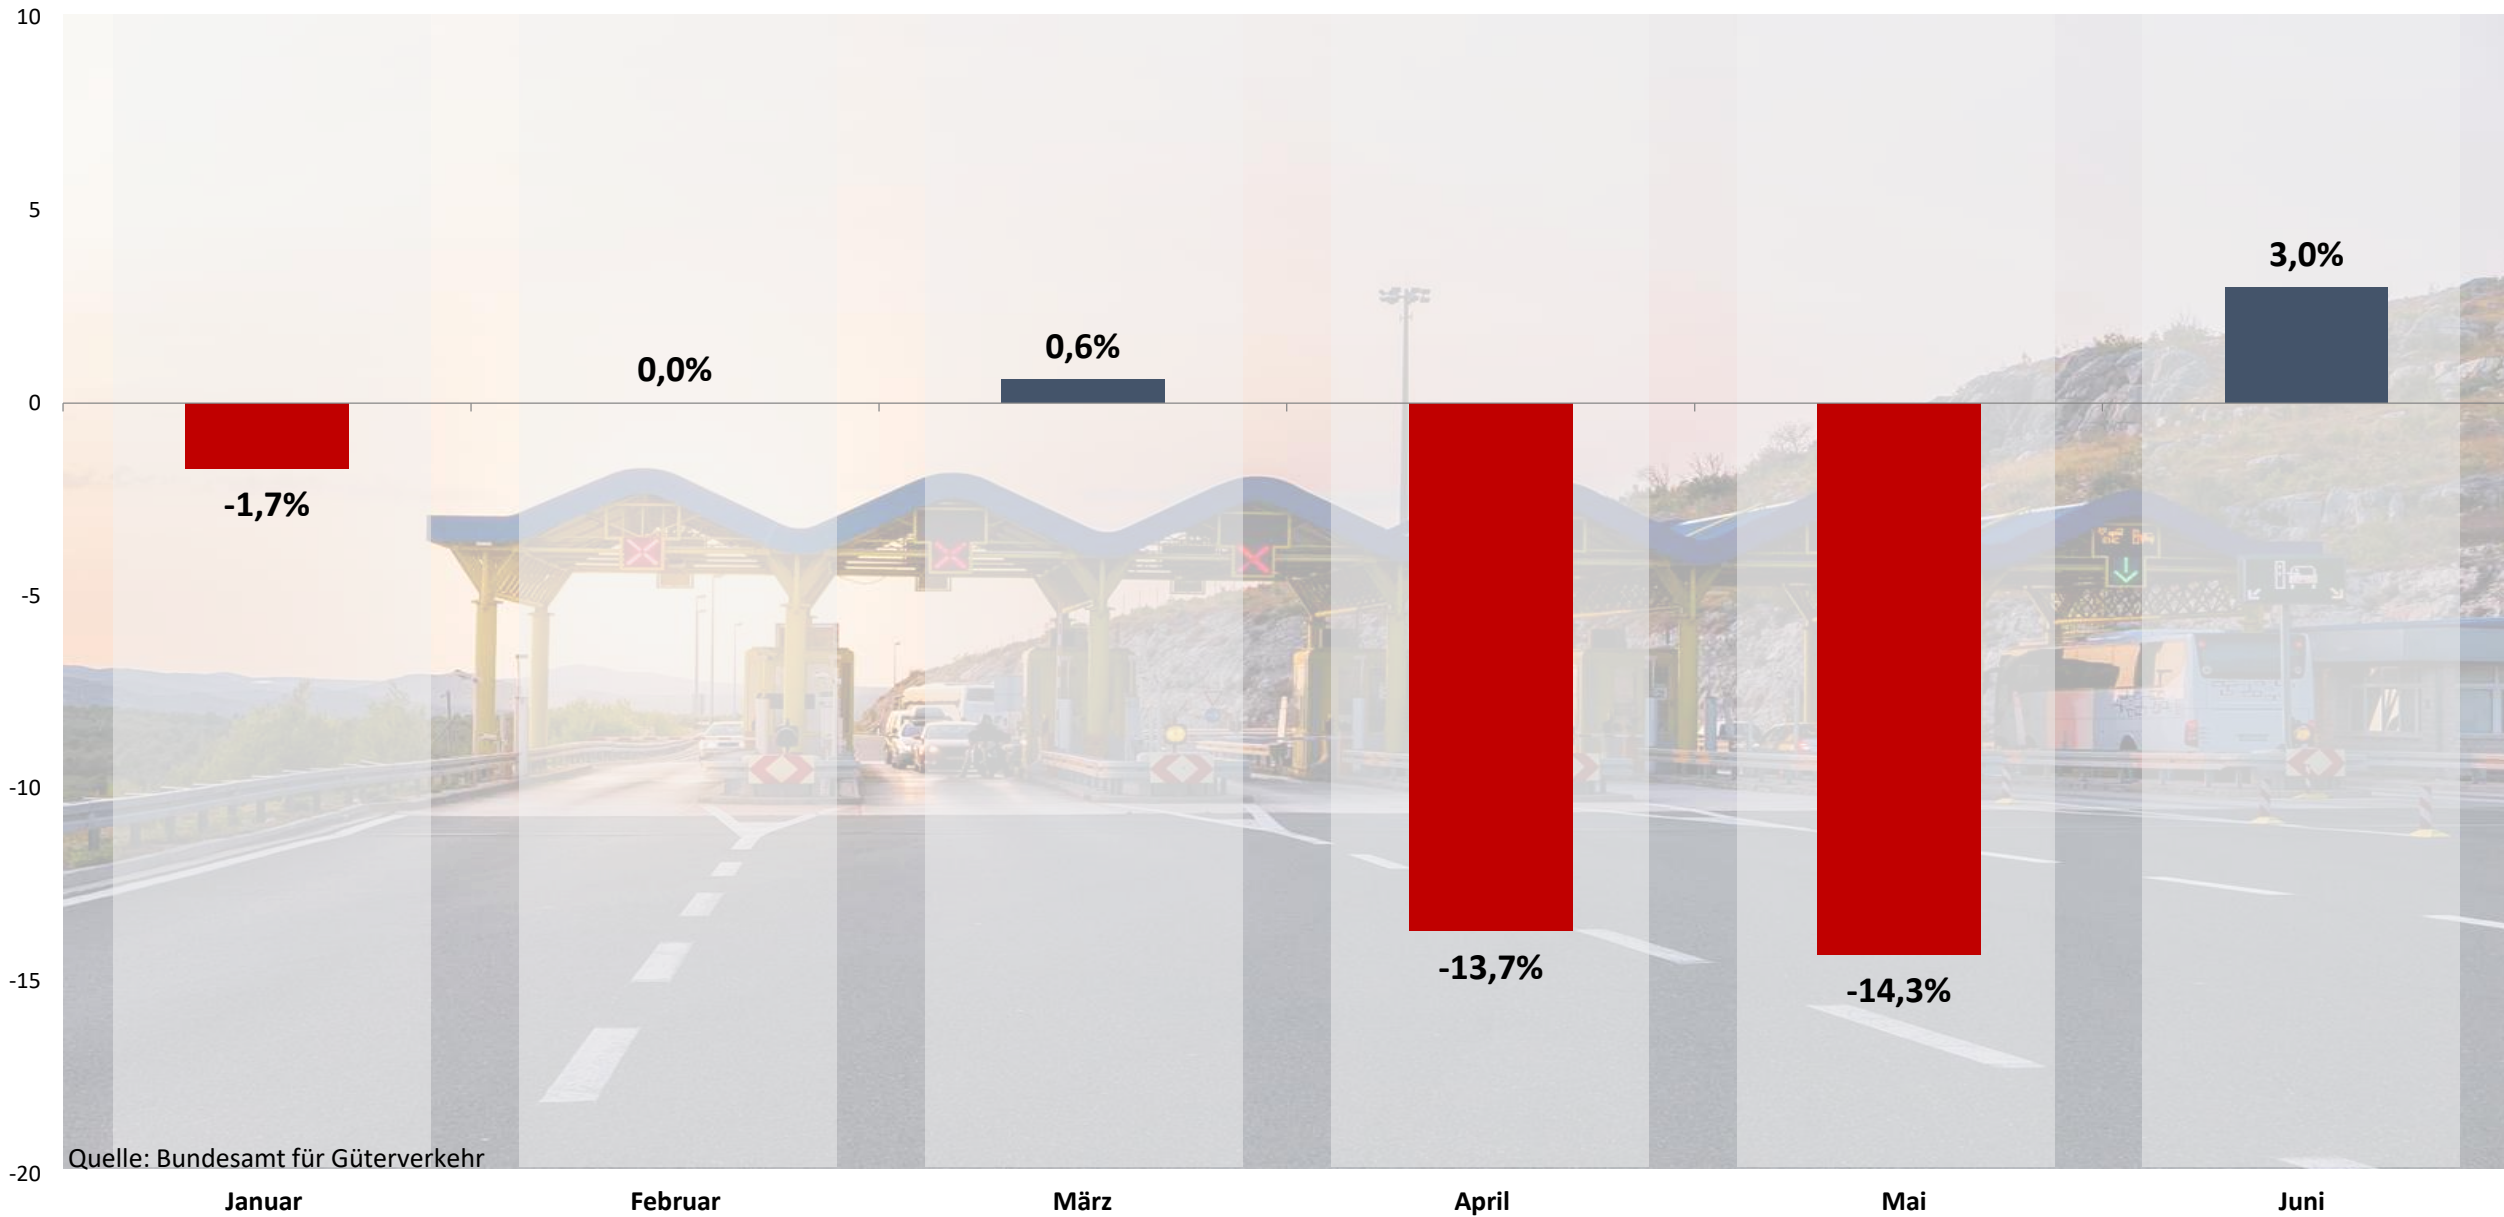

Produktion von Mineralölerzeugnissen in Deutschland (2020 zu 2019)

Mautaufkommen: Fahrleistung in Mrd. km (2020 zu 2019)

Quelle: Bundesamt für Güterverkehr

Polizeilich erfasste Straßenverkehrsunfälle (2020 zu 2019)