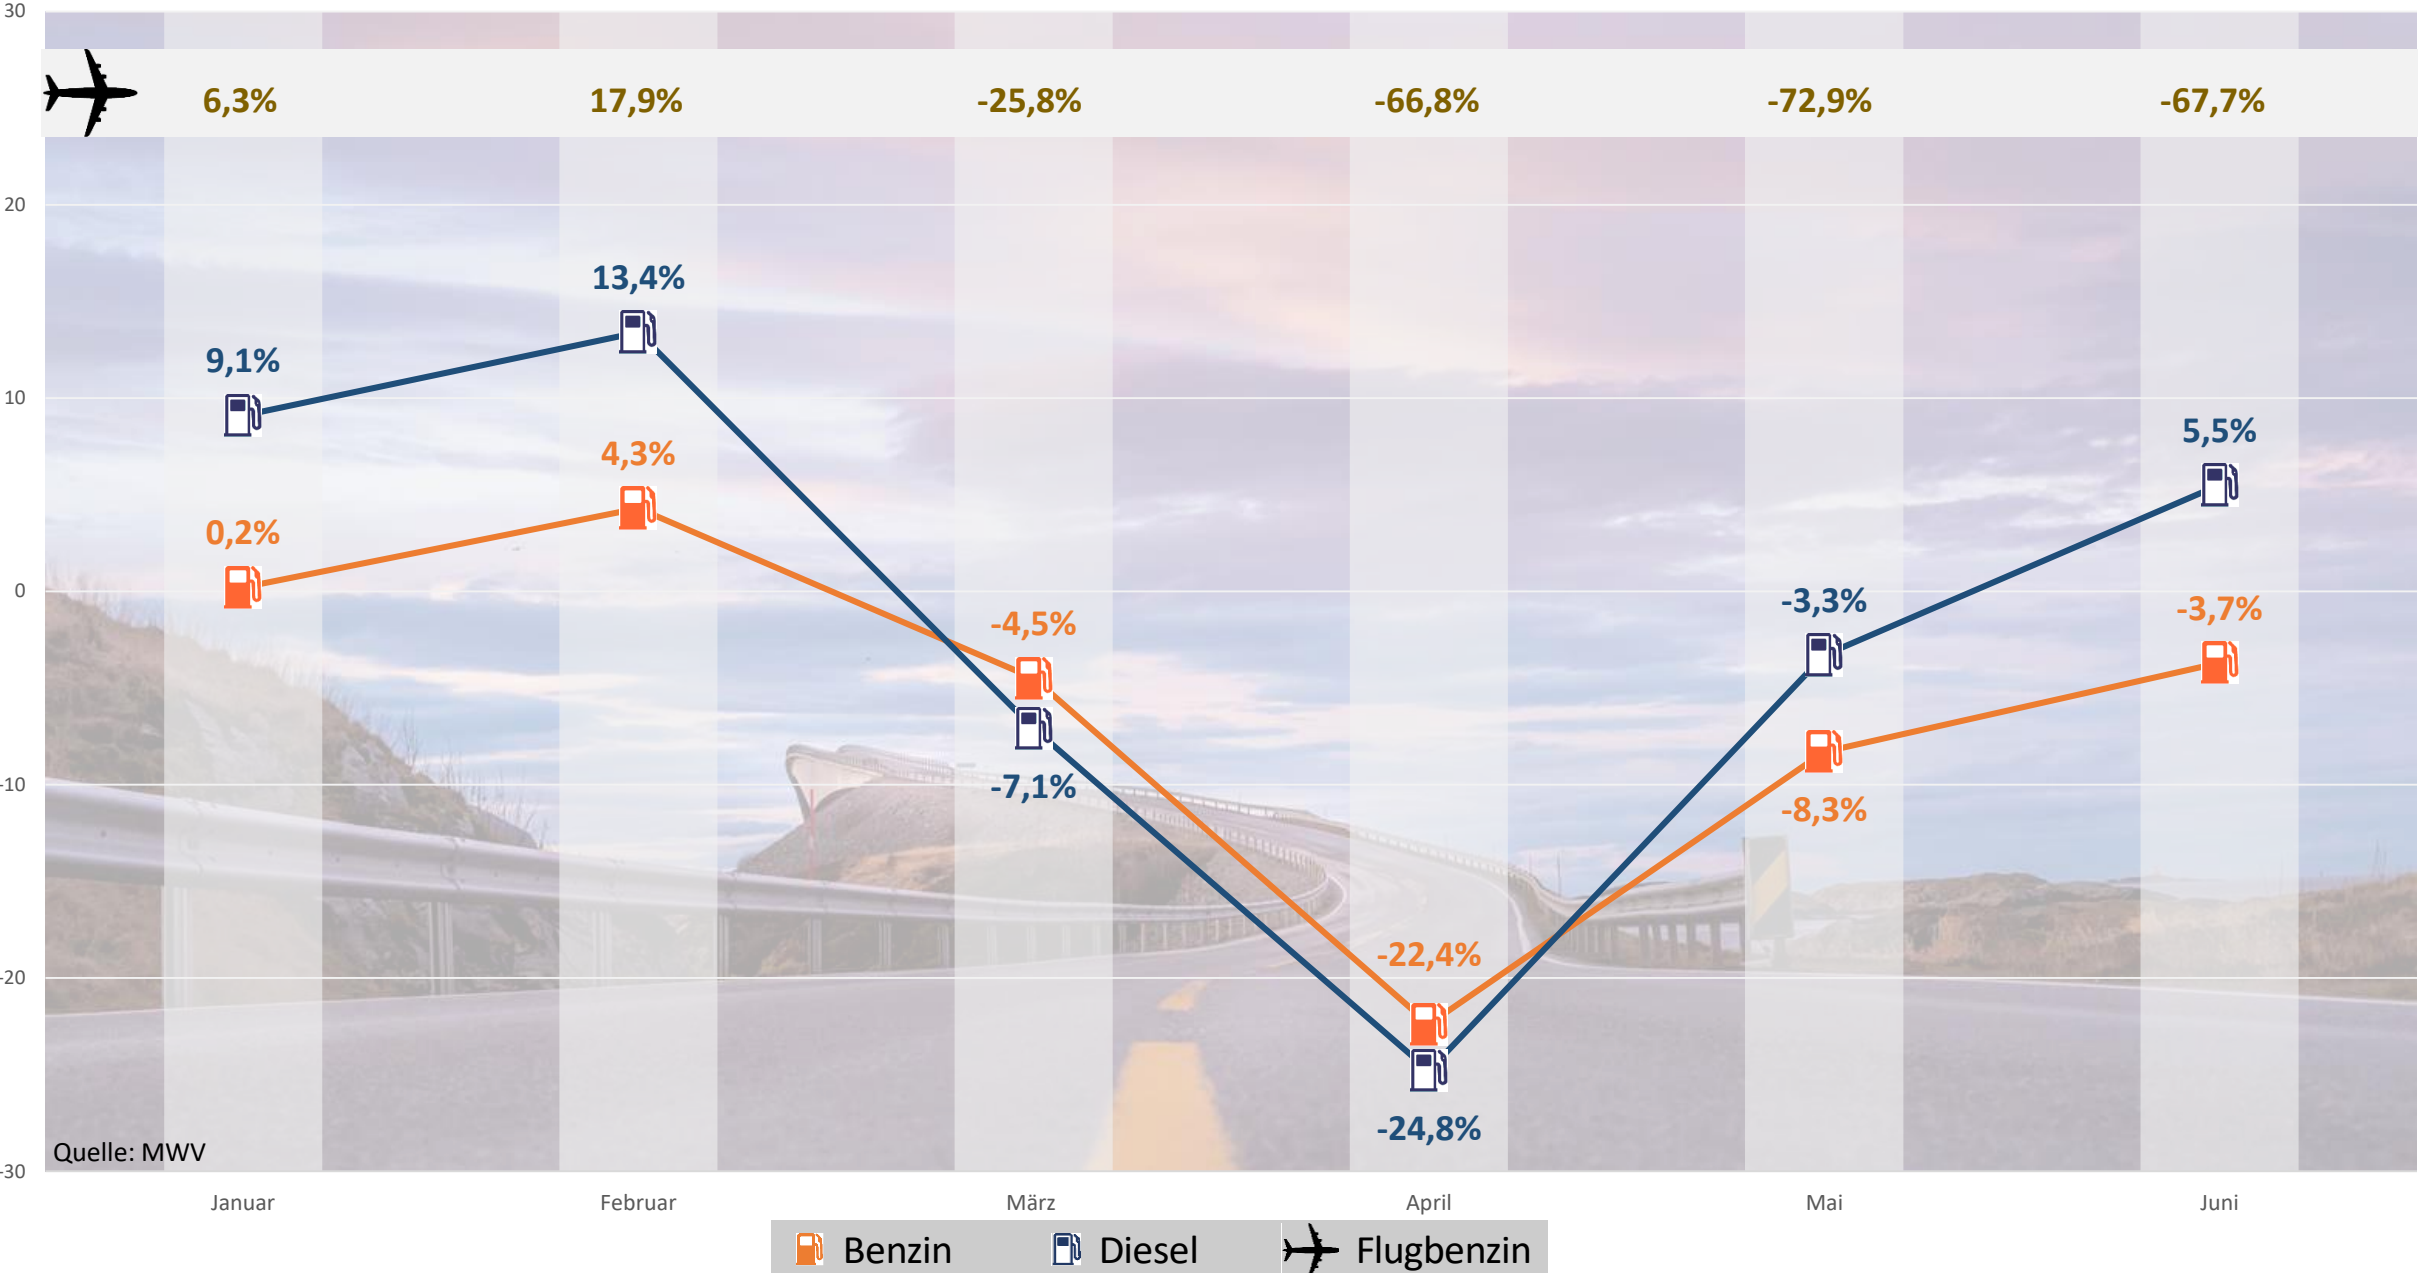

Produktion von Mineralölerzeugnissen in Deutschland (2020 zu 2019)

Mautaufkommen: Fahrleistung in Mrd. km (2020 zu 2019)

Quelle: Bundesamt für Güterverkehr

Polizeilich erfasste Straßenverkehrsunfälle (2020 zu 2019)