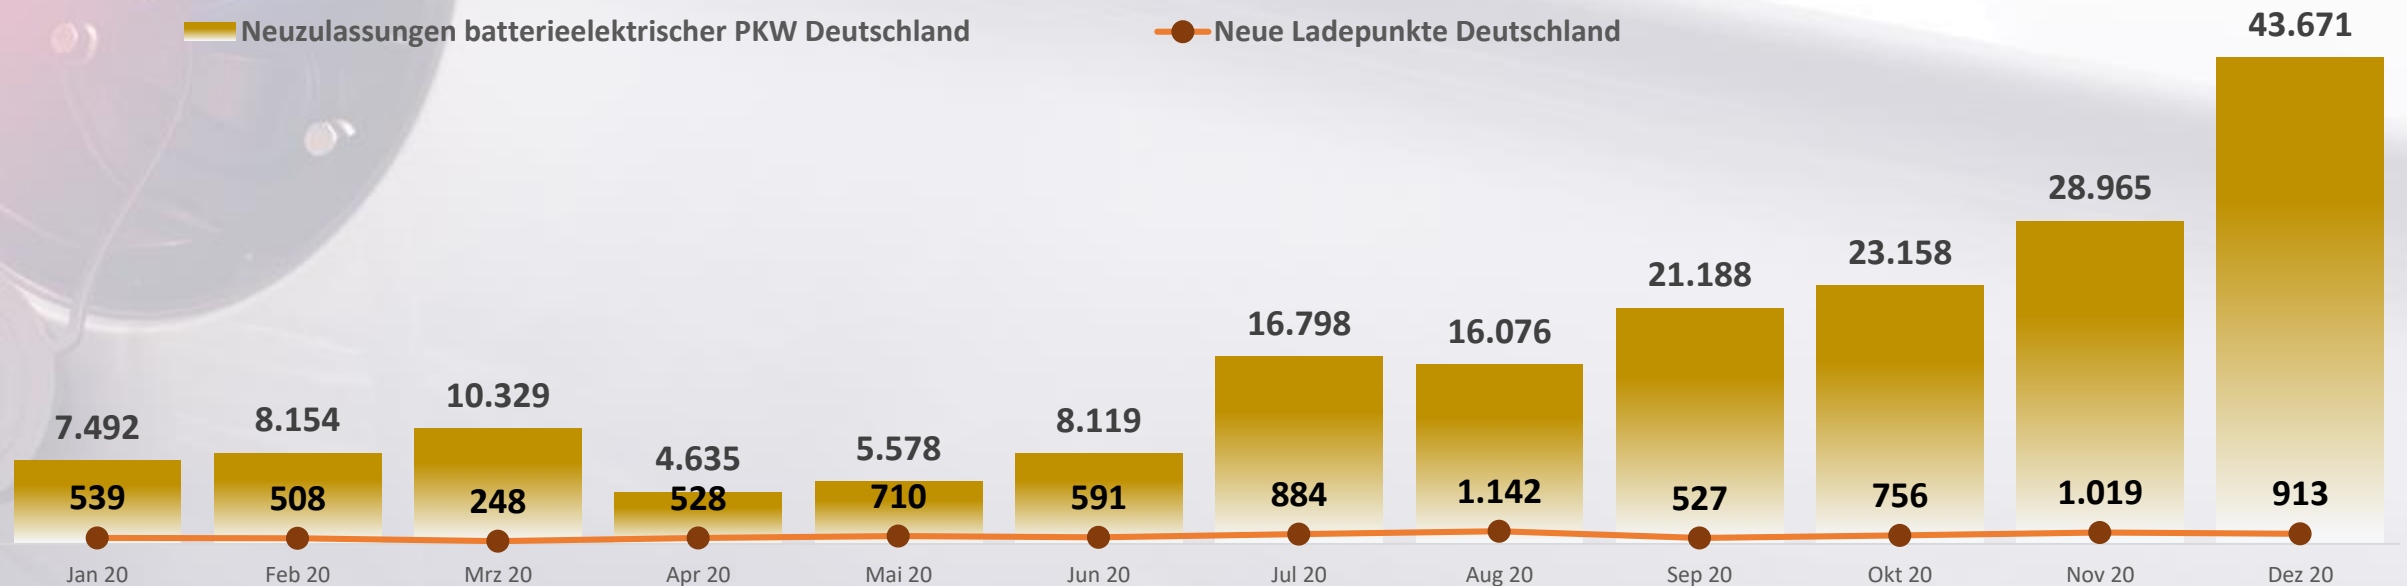

Neuzulassungen batterieelektrischer Pkw und neue Ladepunkte pro Monat NRW versus Deutschland

■ Neuzulassungen batterieelektrischer PKW NRW ● Neue Ladepunkte NRW

■ Neuzulassungen batterieelektrischer PKW Deutschland ● Neue Ladepunkte Deutschland

Neuzulassungen batterieelektrischer Pkw pro neuer Ladepunkte pro Monat NRW versus Deutschland

Neuzulassungen pro neuer Ladepunkt NRW

Neuzulassungen pro neuer Ladepunkt Deutschland