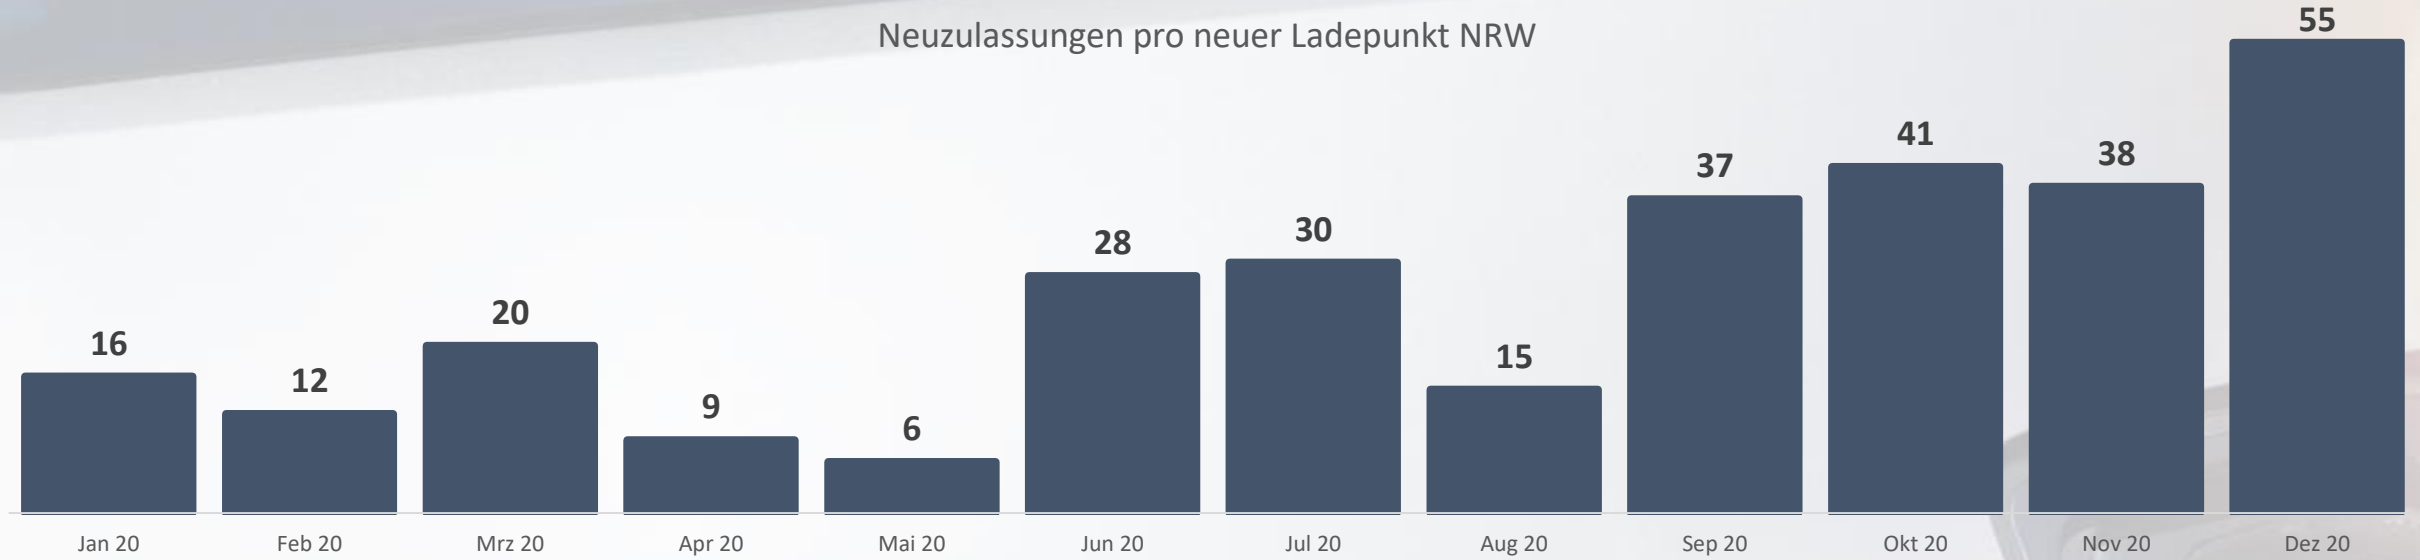

Neuzulassungen batterieelektrischer Pkw pro neuer Ladepunkte pro Monat NRW versus Deutschland

Neuzulassungen pro neuer Ladepunkt NRW