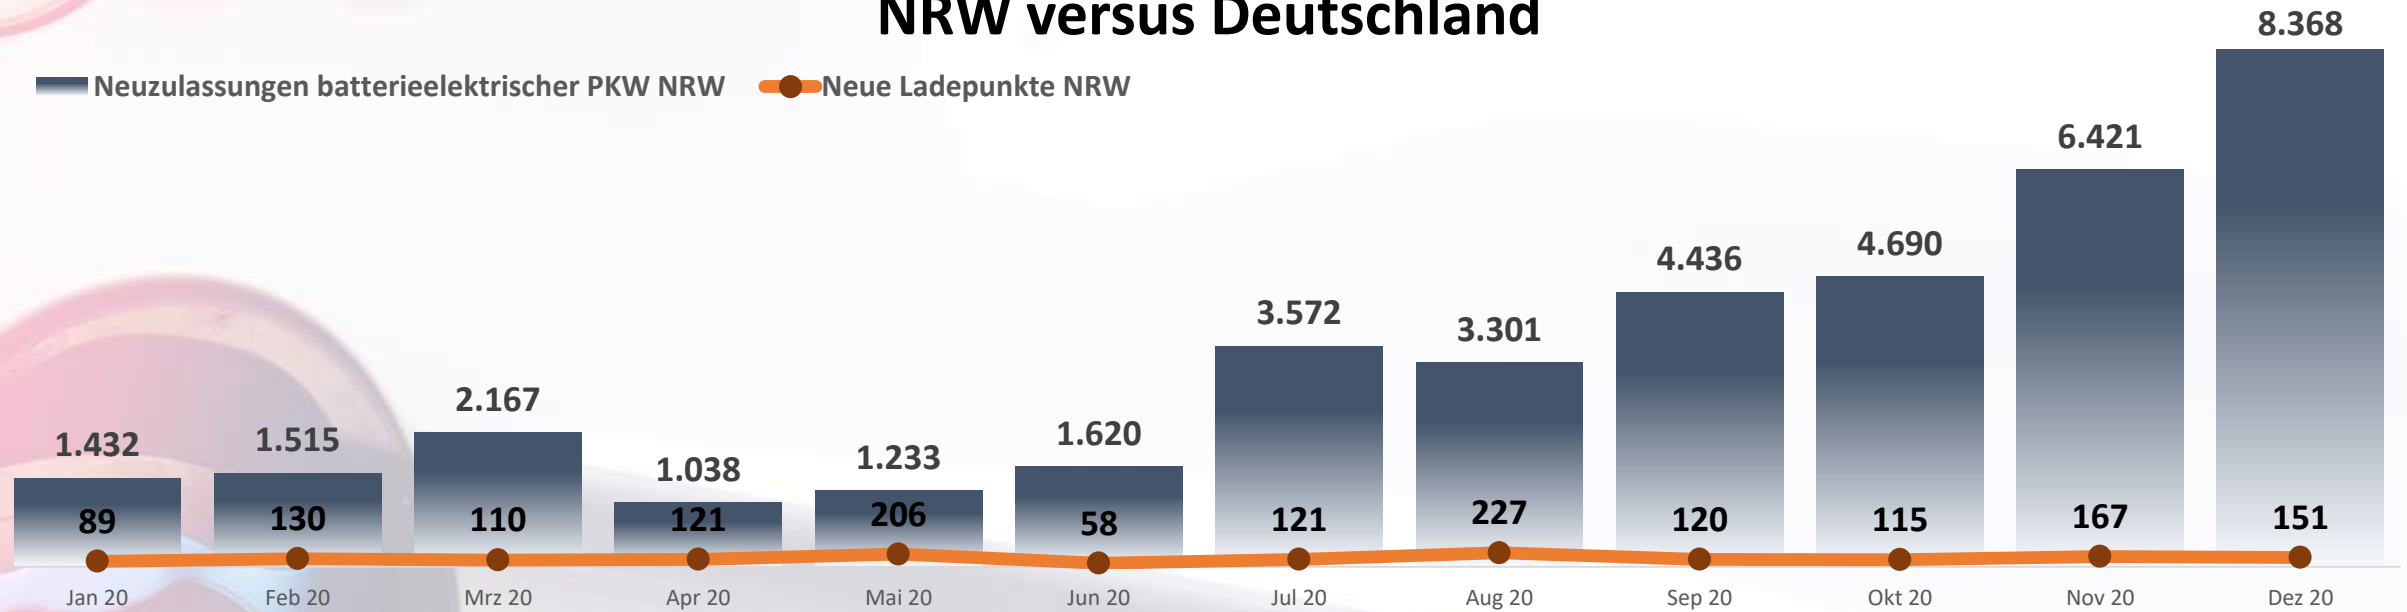

Neuzulassungen batterieelektrischer Pkw und neue Ladepunkte pro Monat NRW versus Deutschland

■ Neuzulassungen batterieelektrischer PKW NRW ● Neue Ladepunkte NRW

■ Neuzulassungen batterieelektrischer PKW Deutschland ● Neue Ladepunkte Deutschland

Neuzulassungen batterieelektrischer Pkw pro neuer Ladepunkte pro Monat NRW versus Deutschland

Neuzulassungen pro neuer Ladepunkt NRW

Neuzulassungen pro neuer Ladepunkt Deutschland