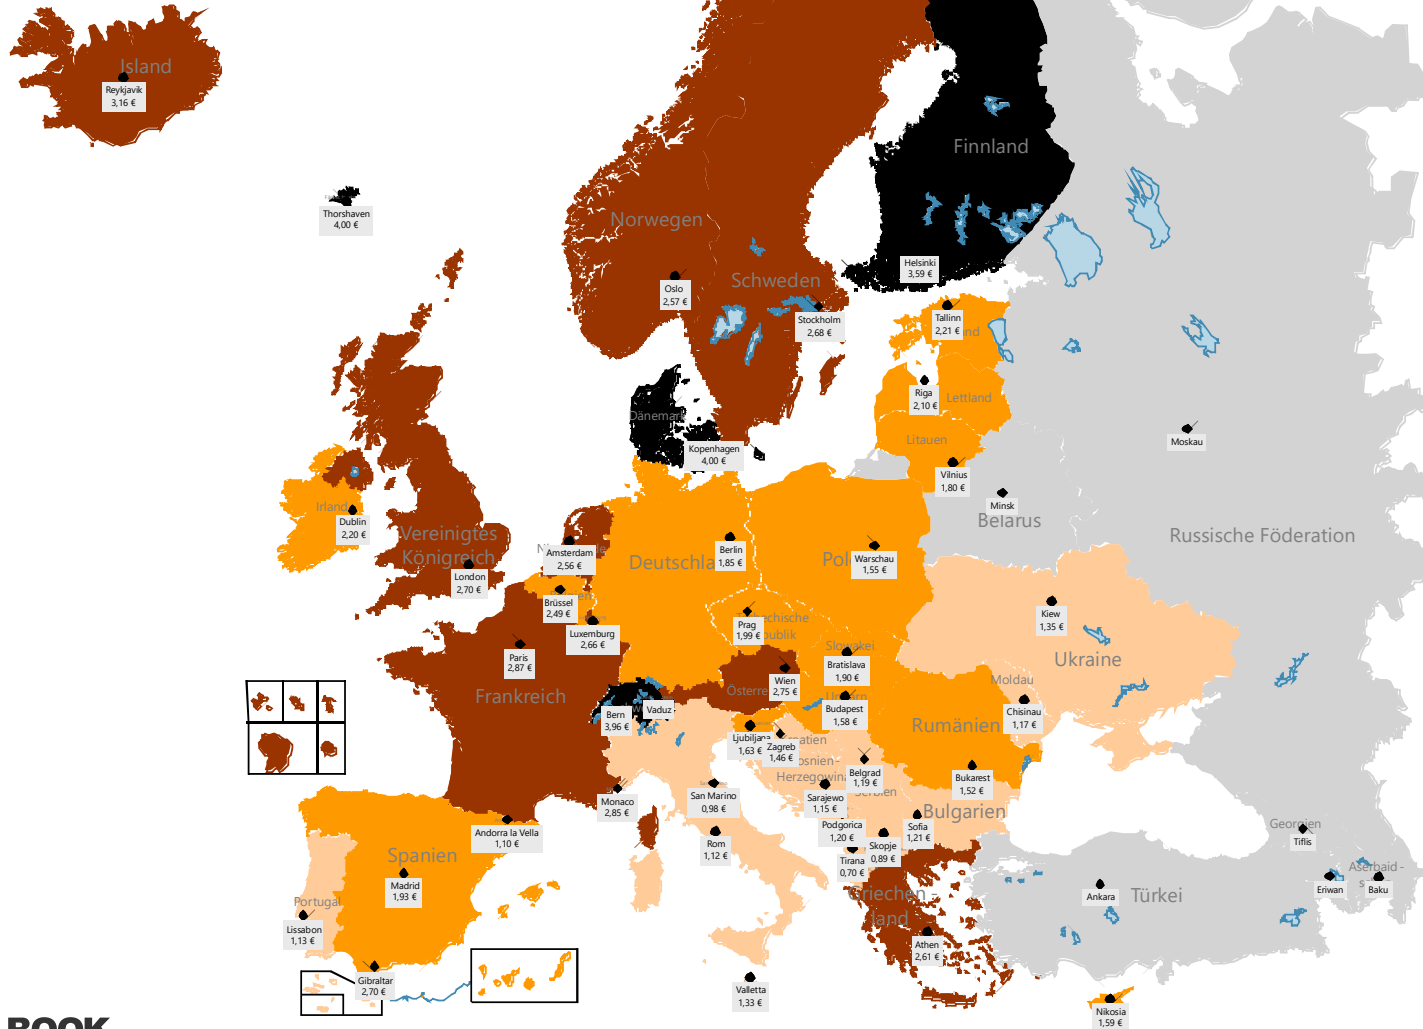

Espresso-Index

	Land	Stadt	Espresso-Index in Euro
	Dänemark	Kopenhagen	4,00 €
	Färöer Inseln	Thorshaven	4,00 €
	Schweiz	Bern	3,96 €
	Finnland	Helsinki	3,59 €
	Island	Reykjavik	3,16 €
	Frankreich	Paris	2,87 €
	Monaco	Monaco	2,85 €
	Österreich	Wien	2,75 €
	Gibraltar	Gibraltar	2,70 €
	Vereinigtes Königreich	London	2,70 €
	Schweden	Stockholm	2,68 €
	Luxemburg	Luxemburg	2,66 €
	Griechenland	Athen	2,61 €
	Norwegen	Oslo	2,57 €
	Niederlande	Amsterdam	2,56 €
	Belgien	Brüssel	2,49 €
	Estland	Tallinn	2,21 €
	Irland	Dublin	2,20 €
	Lettland	Riga	2,10 €
	Tschechische Republik	Prag	1,99 €
	Spanien	Madrid	1,93 €
	Slowakei	Bratislava	1,90 €
	Deutschland	Berlin	1,85 €
	Litauen	Vilnius	1,80 €
	Slowenien	Ljubljana	1,63 €
	Zypern	Nikosia	1,59 €
	Ungarn	Budapest	1,58 €
	Polen	Warschau	1,55 €
	Rumänien	Bukarest	1,52 €
	Kroatien	Zagreb	1,46 €
	Ukraine	Kiew	1,35 €
	Malta	Valletta	1,33 €
	Bulgarien	Sofia	1,21 €
	Montenegro	Podgorica	1,20 €
	Serbien	Belgrad	1,19 €
	Moldau	Chisinau	1,17 €
	Bosnien-Herzegowina	Sarajewo	1,15 €
	Portugal	Lissabon	1,13 €
	Italien	Rom	1,12 €
	Andorra	Andorra la Vella	1,10 €
	San Marino	San Marino	0,98 €
	Nordmazedonien	Skopje	0,89 €
	Albanien	Tirana	0,70 €

Quelle: **TRAVELBOOK**

Aufbereitung: **BBE**
AUTOMOTIVE