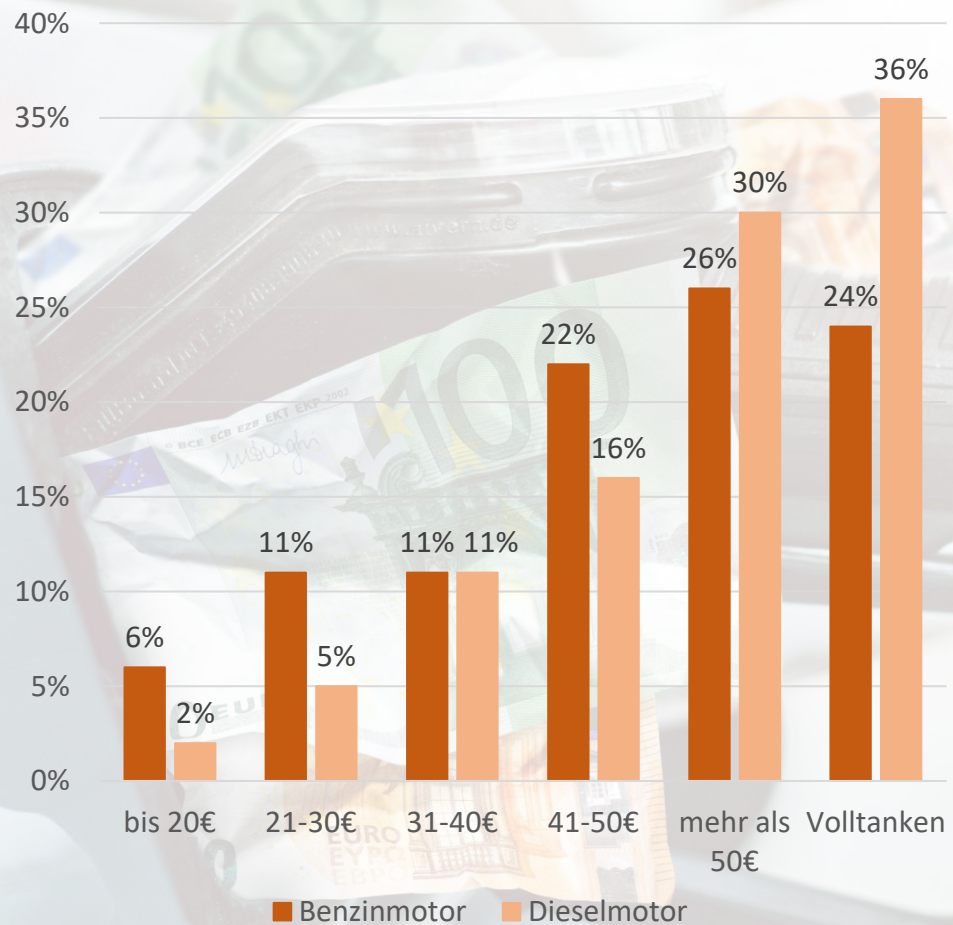

Tankmenge in Geldwert (gesamt)

Tankmenge in Geldwert (nach Segmenten)

	Mini	Kleinwagen	Kompaktklasse	Mittelklasse	Obere Mittelklasse/Oberklasse	SUV	Geländewagen	Sportwagen	Mini Van	Großraum Van	Utility	Sonstige
bis 20€	10%	7%	6%	7%	-	1%	-	-	8%	-	4%	-
21-30€	21%	12%	10%	9%	4%	7%	3%	10%	11%	11%	13%	14%
31-40€	17%	14%	11%	8%	7%	11%	14%	10%	11%	4%	4%	21%
41-50€	29%	26%	17%	25%	14%	19%	11%	30%	22%	22%	30%	28%
mehr als 50€	10%	22%	30%	24%	46%	32%	28%	30%	29%	15%	17%	17%
Volltanken	14%	19%	26%	27%	29%	30%	44%	20%	19%	48%	30%	21%

Tankmenge in Geldwert

Nach Kraftstoffart

Nach Geschlecht