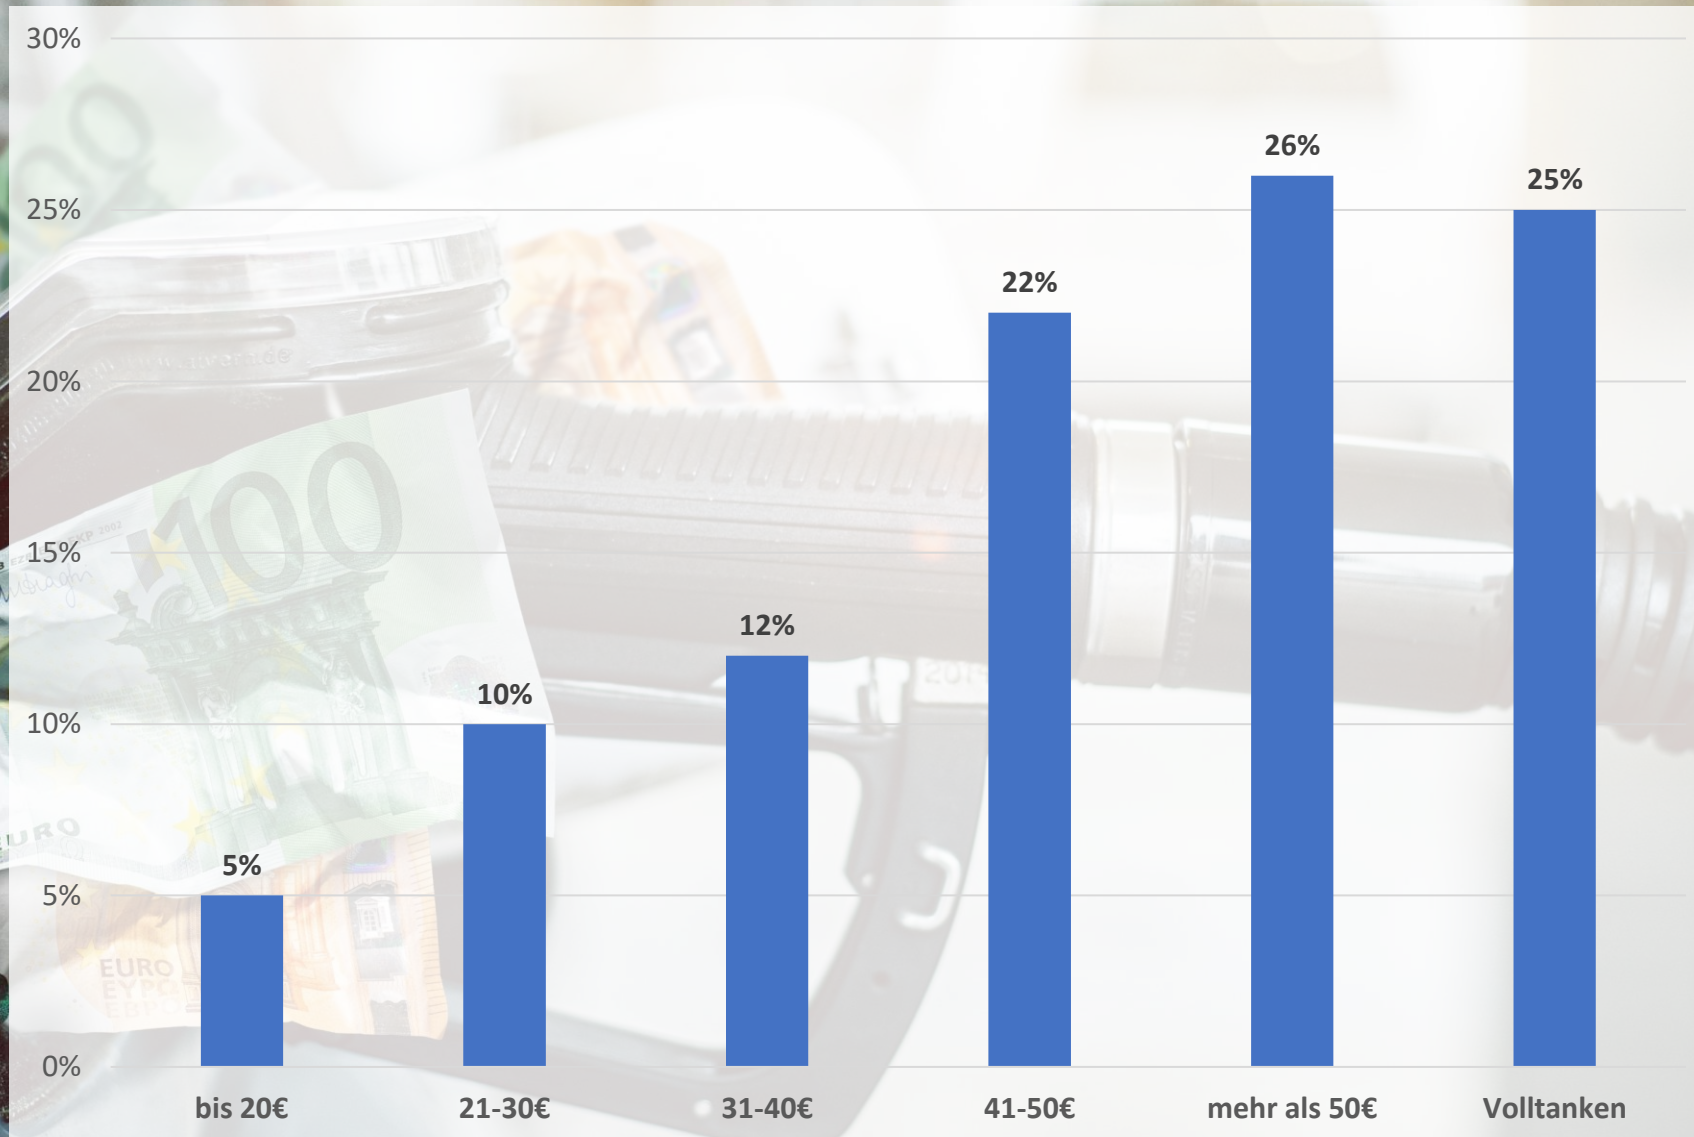

Tankmenge in Geldwert (gesamt)

Tankmenge in Geldwert (nach Segmenten)

	Mini	Kleinwagen	Kompaktklasse	Mittelklasse	Obere Mittelklasse/Oberklasse	SUV	Geländewagen	Sportwagen	Mini Van	Großraum Van	Utility	Sonstige
bis 20€	10%	7%	6%	7%	-	1%	-	-	8%	-	4%	-
21-30€	21%	12%	10%	9%	4%	7%	3%	10%	11%	11%	13%	14%
31-40€	17%	14%	11%	8%	7%	11%	14%	10%	11%	4%	4%	21%
41-50€	29%	26%	17%	25%	14%	19%	11%	30%	22%	22%	30%	28%
mehr als 50€	10%	22%	30%	24%	46%	32%	28%	30%	29%	15%	17%	17%
Volltanken	14%	19%	26%	27%	29%	30%	44%	20%	19%	48%	30%	21%

Tankmenge in Geldwert

Nach Kraftstoffart

Nach Geschlecht