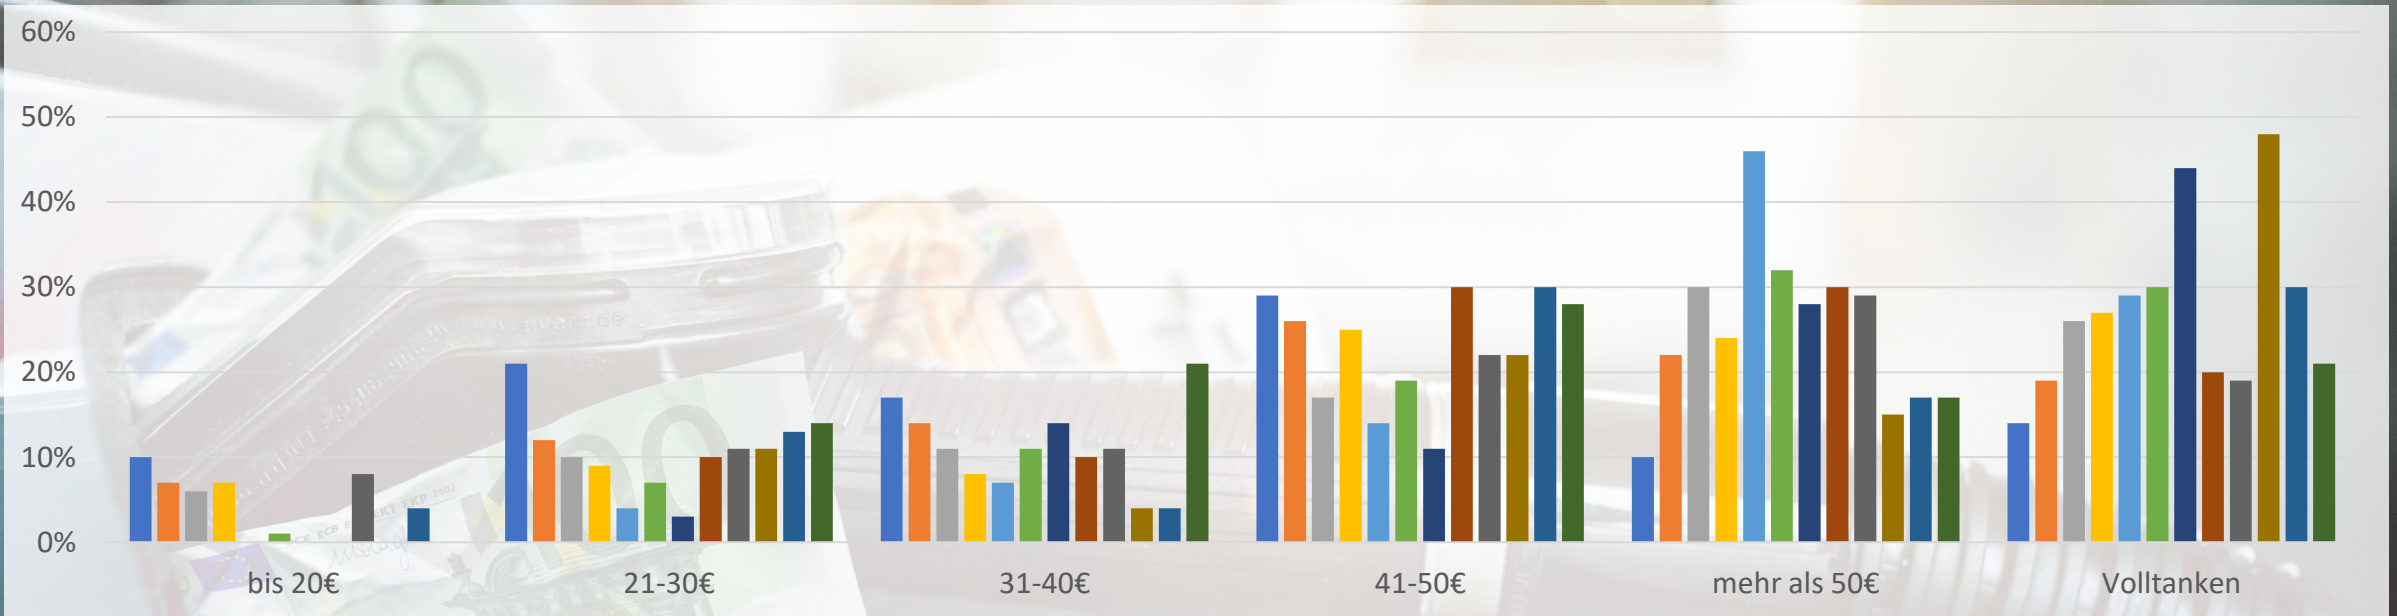

Tankmenge in Geldwert (gesamt)

Tankmenge in Geldwert (nach Segmenten)

	Mini	Kleinwagen	Kompaktklasse	Mittelklasse	Obere Mittelklasse/Oberklasse	SUV	Geländewagen	Sportwagen	Mini Van	Großraum Van	Utility	Sonstige
bis 20€	10%	7%	6%	7%	-	1%	-	-	8%	-	4%	-
21-30€	21%	12%	10%	9%	4%	7%	3%	10%	11%	11%	13%	14%
31-40€	17%	14%	11%	8%	7%	11%	14%	10%	11%	4%	4%	21%
41-50€	29%	26%	17%	25%	14%	19%	11%	30%	22%	22%	30%	28%
mehr als 50€	10%	22%	30%	24%	46%	32%	28%	30%	29%	15%	17%	17%
Volltanken	14%	19%	26%	27%	29%	30%	44%	20%	19%	48%	30%	21%

Tankmenge in Geldwert

Nach Kraftstoffart

Nach Geschlecht