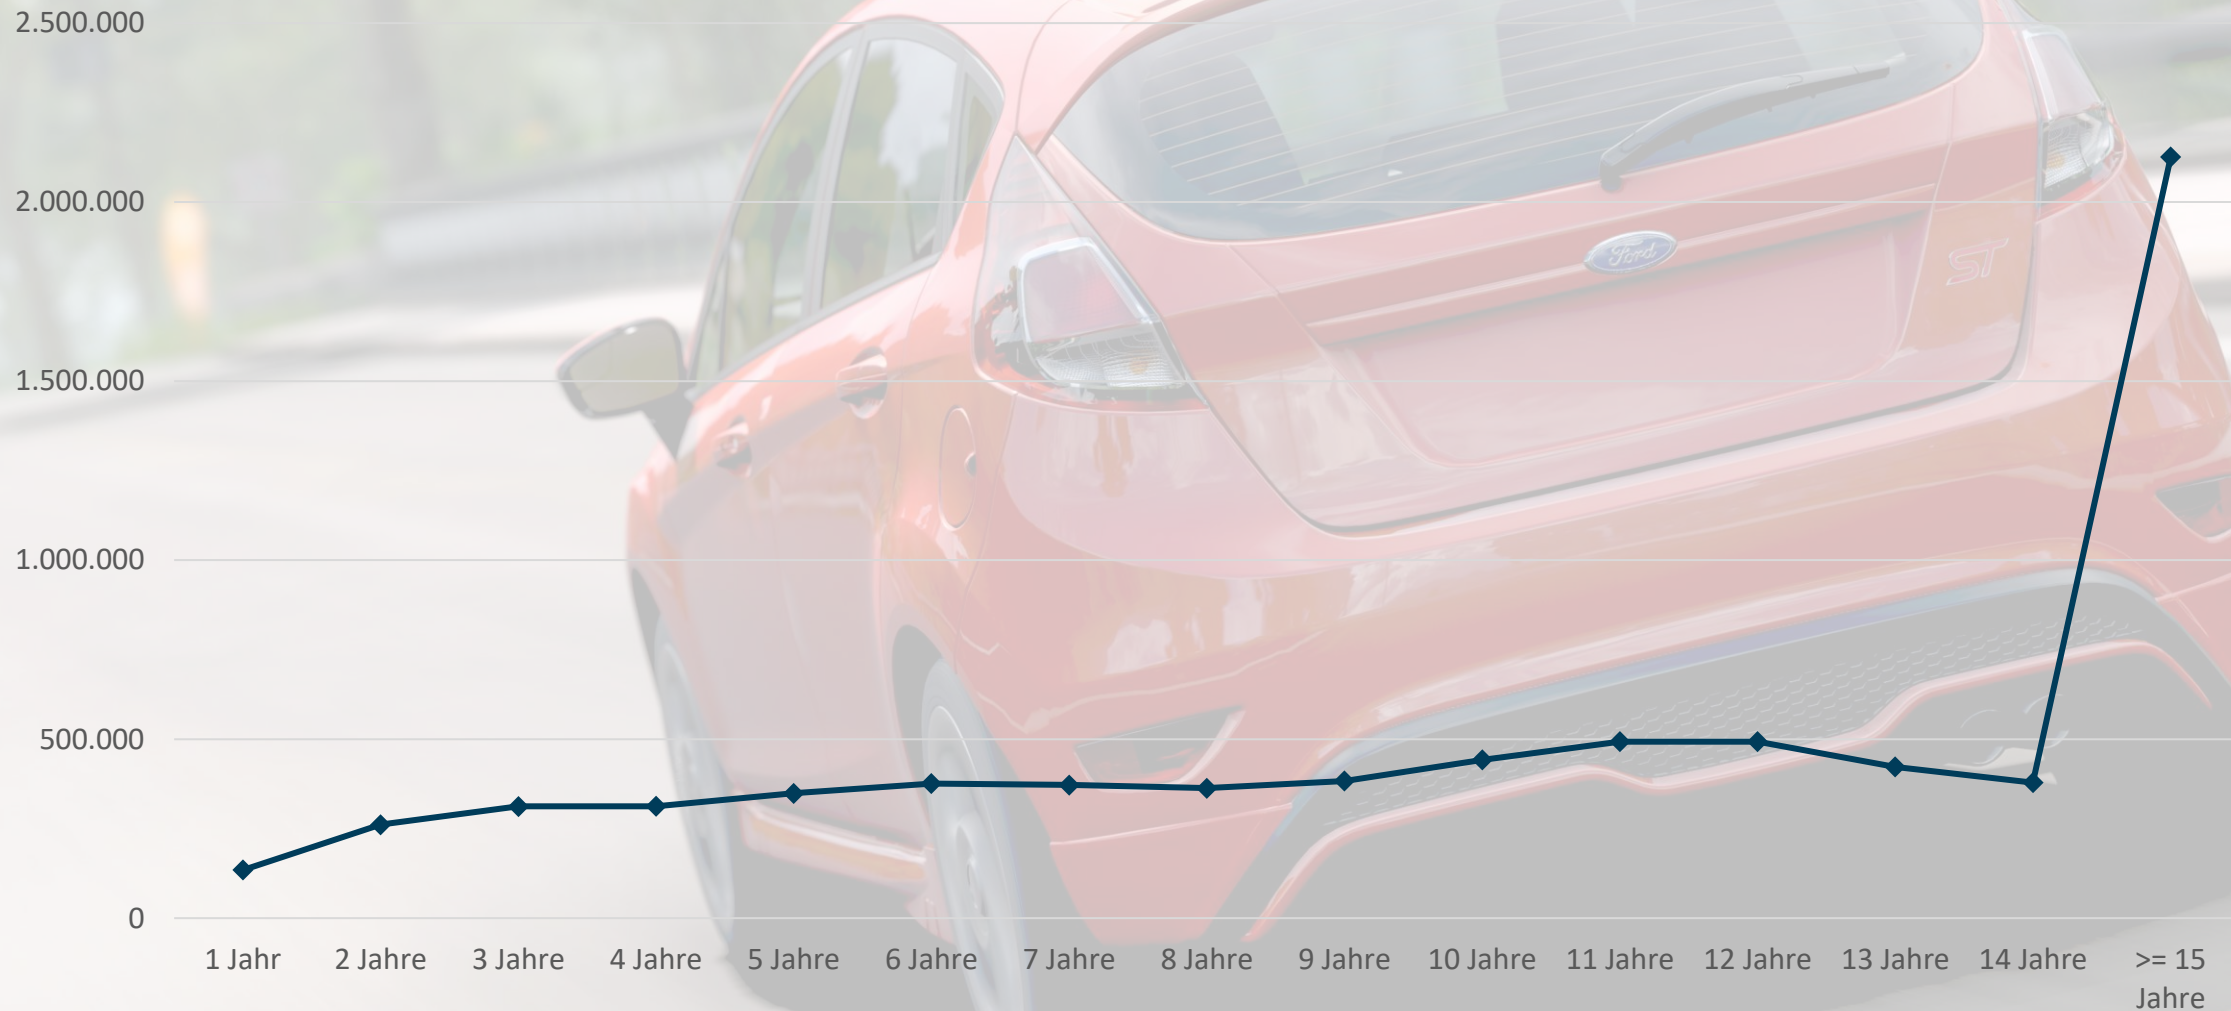

Bestand Europa: Ford Fiesta (Top 11 nach Anteil am Segment: Kleinwagen)

	Anteil am Segment: Kleinwagen	Anteil am Gesamtbestand: PKW/LCV	Absolut
Vereinigtes Königreich	20,3%	4,6%	1.885.323
Irland	15,5%	2,4%	63.108
Rumänien	14,0%	2,0%	165.434
Finnland	11,8%	1,4%	42.424
Italien	11,5%	3,0%	1.321.549
Niederlande	11,3%	2,6%	257.043
Deutschland	11,2%	1,9%	979.454
Dänemark	9,9%	2,2%	66.988
Belgien	9,9%	1,9%	128.356
Türkei	9,9%	1,3%	218.966
Luxemburg	9,5%	1,3%	6.148

Stichtag DE: 01.01.2022/ andere Länder: 01.01.2021

Bestand Europa: Ford Fiesta (nach Fahrzeugalter)

Stichtag DE: 01.01.2022/ andere Länder: 01.01.2021