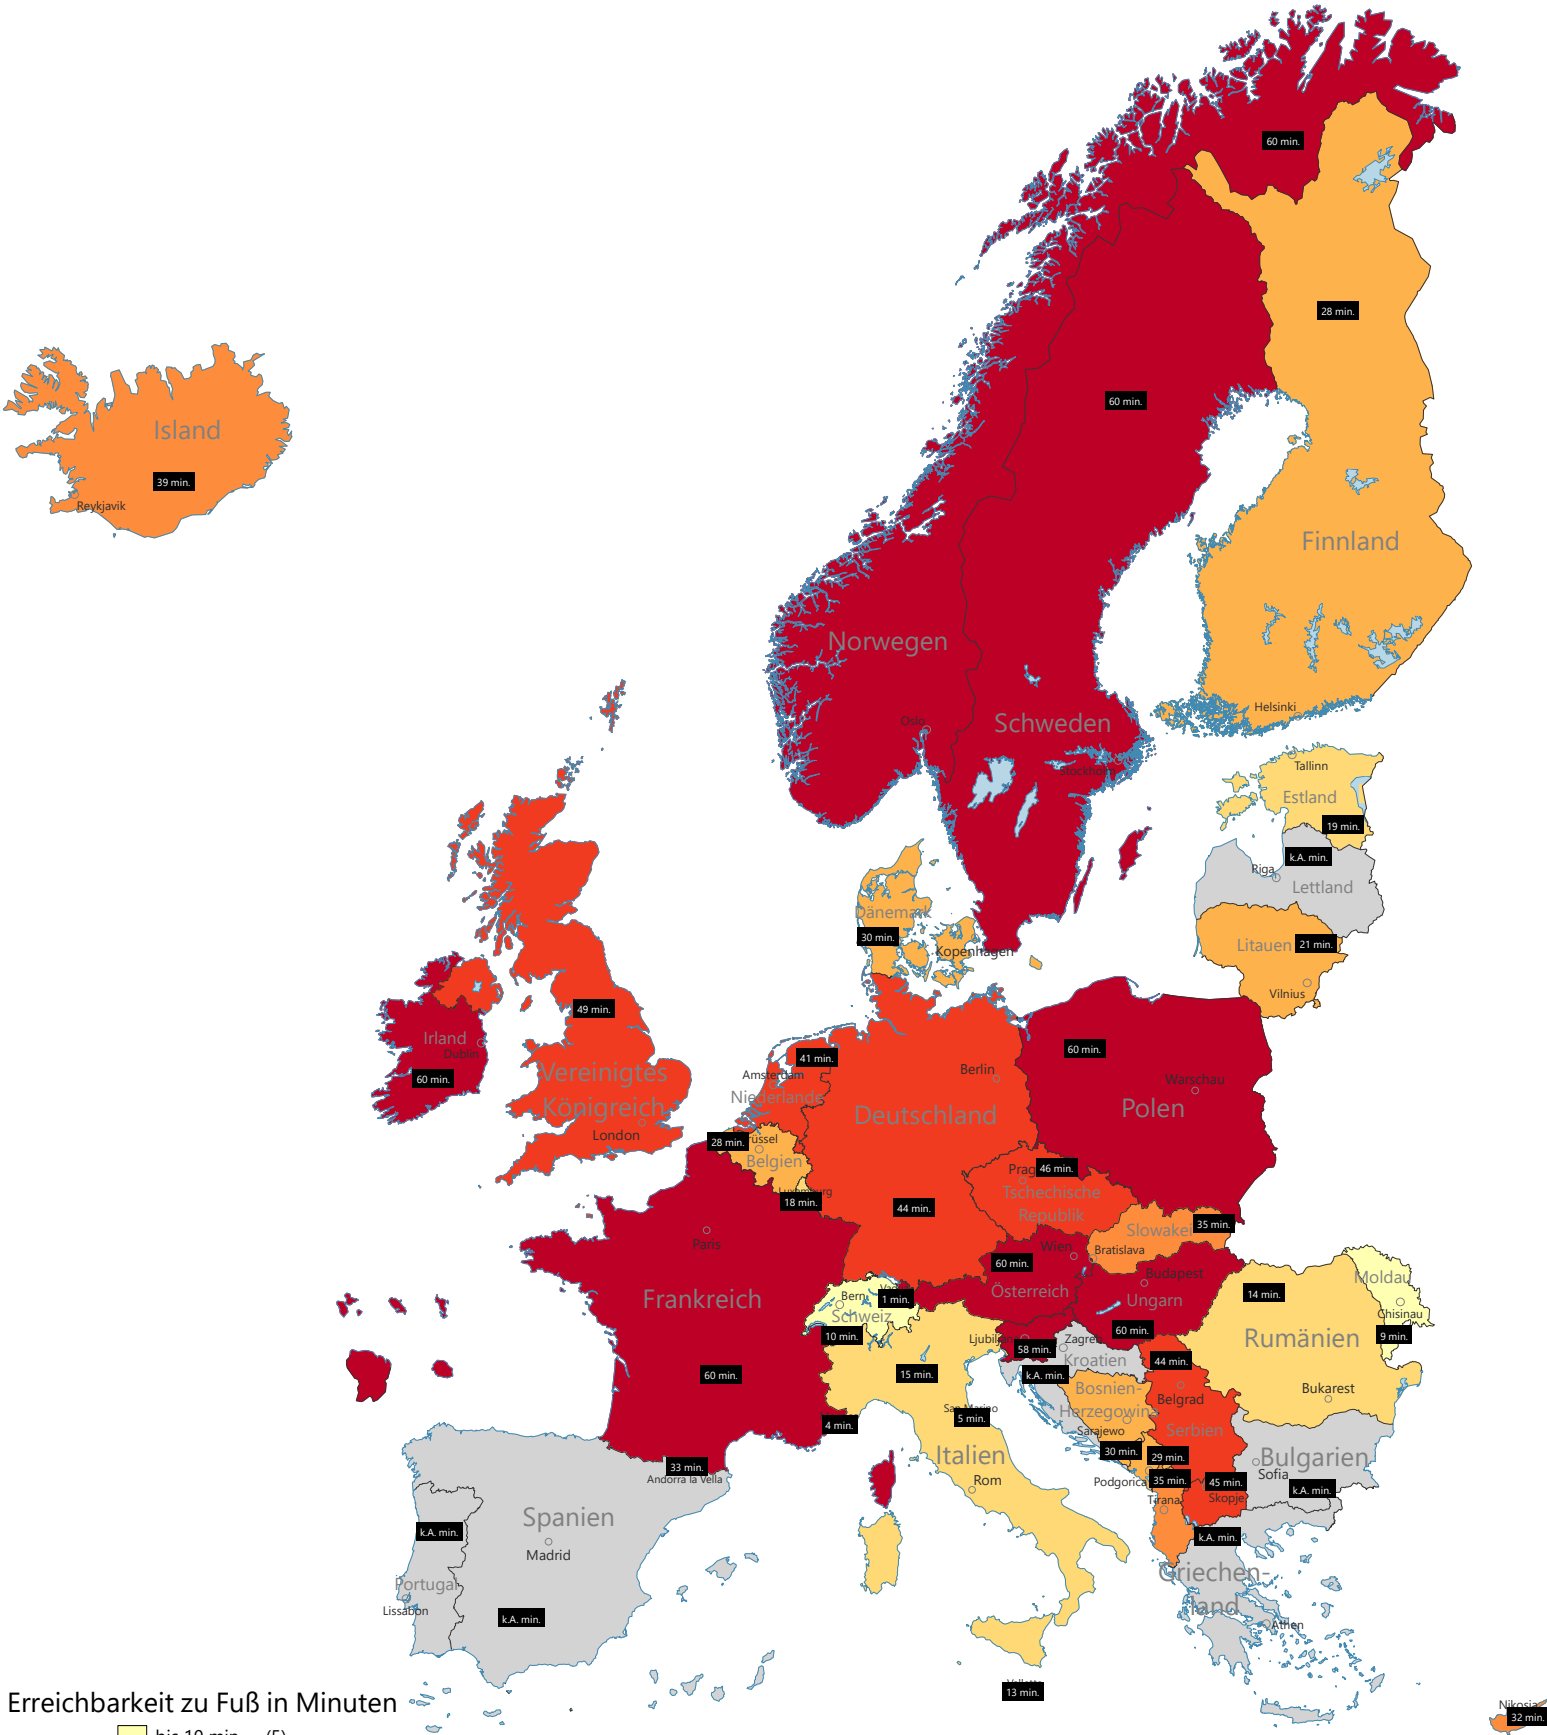

# Kostenfreier Parkplatz

## Nächster kostenfreier Parkplatz in Zentrumsnähe Erreichbarkeit zu Fuß in Minuten

### Erreichbarkeit zu Fuß in Minuten

- bis 10 min. (5)
- 11 - 20 min. (5)
- 21 - 30 min. (6)
- 31 - 40 min. (5)
- 41 - 50 min. (6)
- über 50 min. (8)

Quelle: www.parkopedia.de