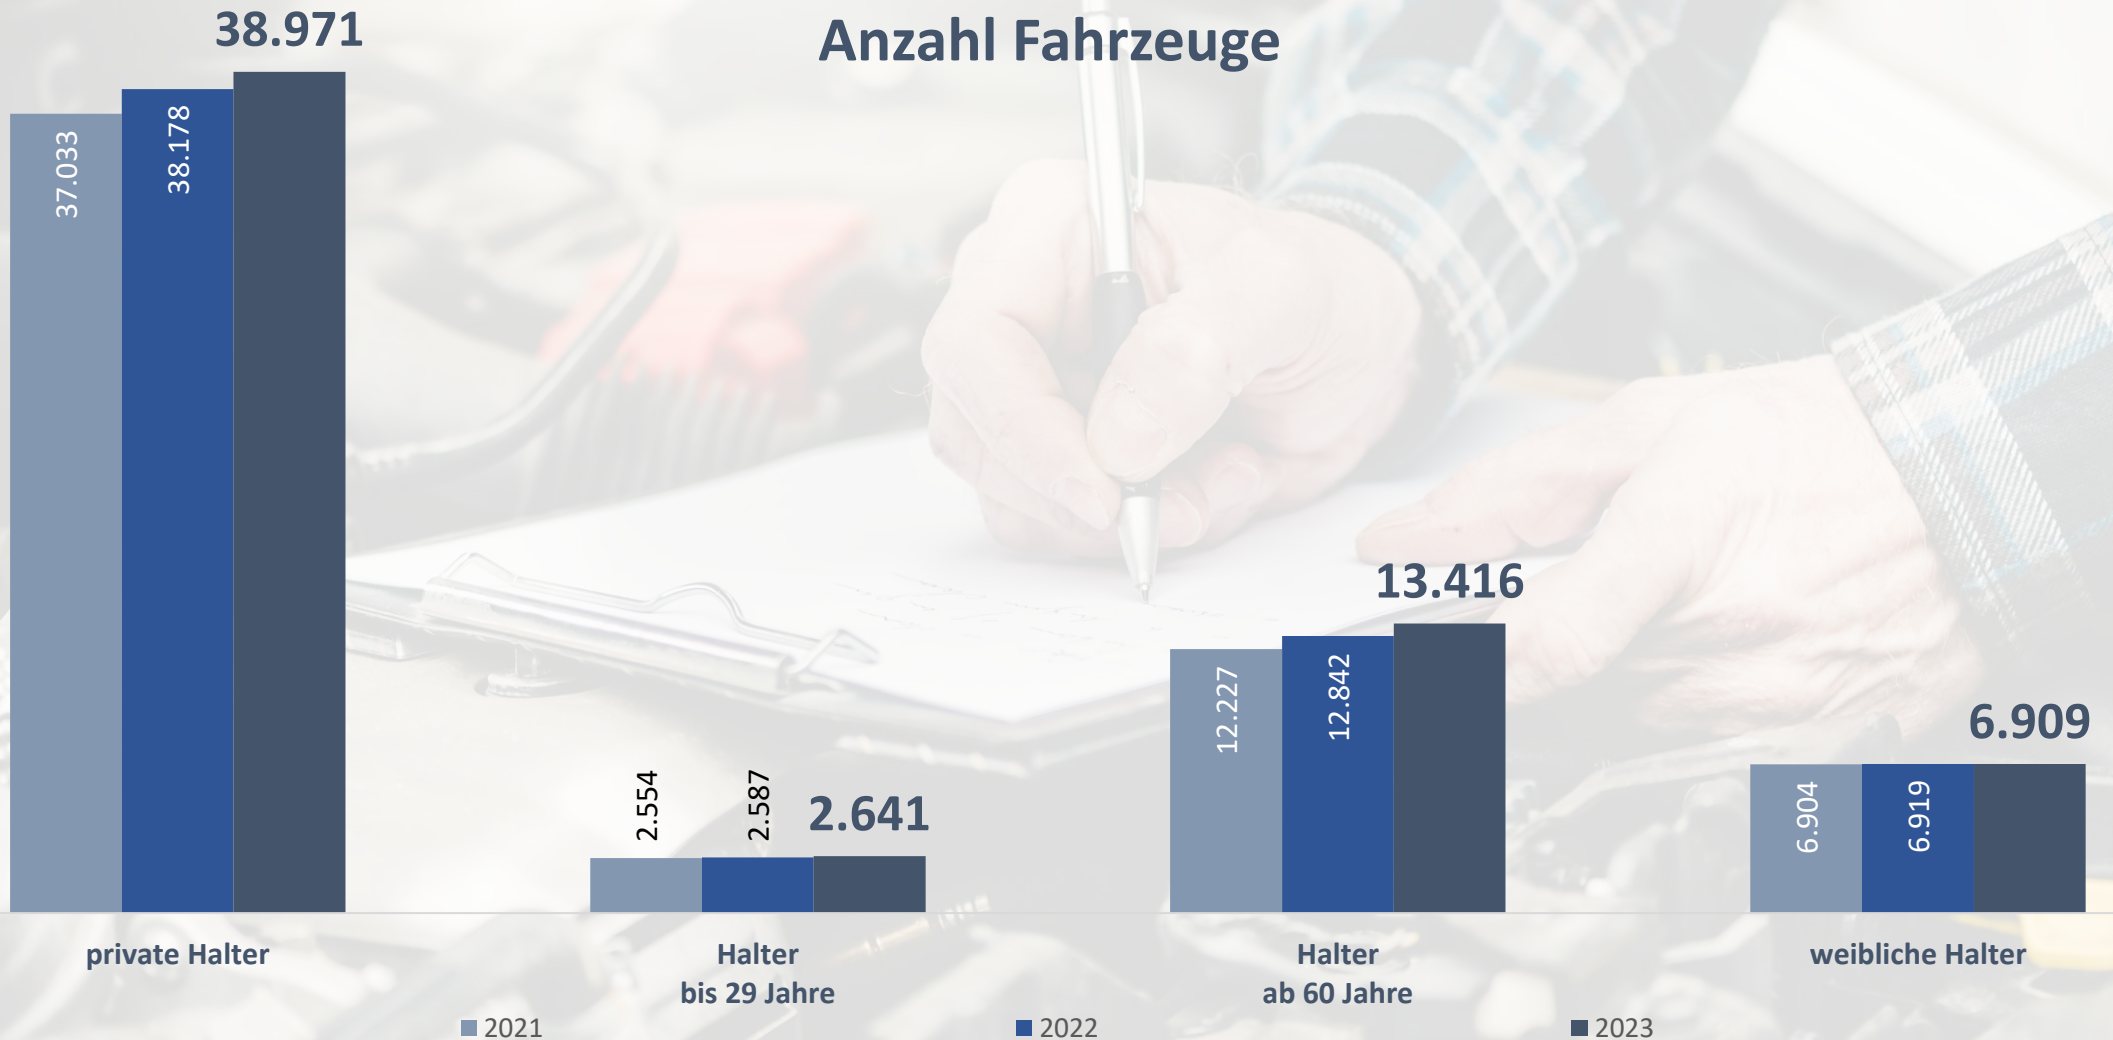

# Trabant 2021 bis 2023

(nach Modellen)

Modell	2021	2022	2023
TRABANT P 601L,LS,LL,LH,L	17.681	18.254	18.586
TRABANT P601 LX,LXH	4.557	4.721	4.849
TRABANT P 601K,KS,KL,KH,K	2.470	2.435	2.397
TRABANT P 601 A	1.581	1.616	1.624
TRABANT 1.1 N	692	716	745
TRABANT P 601 F	307	317	322
TRABANT 1.1 TRAMP	263	267	269
TRABANT 1.1 U	214	202	199
TRABANT P601 KX,KXH	202	203	197
TRABANT P 601 Z	182	183	186
P 601	148	152	163
SONSTIGE/NICHT GETYPT	9.876	10.276	10.601
<b>SACHSENRING ZUSAMMEN</b>	<b>38.173</b>	<b>39.342</b>	<b>40.138</b>

# Trabant 2021 bis 2023

(nach Haltergruppen)

## Anzahl Fahrzeuge

# Trabant 2021 bis 2023

(nach Modellen und Haltergruppen)

Modell	2021				2022				2023			
	private Halter	Halter bis 29 Jahre	Halter ab 60 Jahre	weibliche Halter	private Halter	Halter bis 29 Jahre	Halter ab 60 Jahre	weibliche Halter	private Halter	Halter bis 29 Jahre	Halter ab 60 Jahre	weibliche Halter
TRABANT P 601L,LS,LL,LH,L	17.241	1.455	5.369	3.453	17.799	1.491	5.647	3.490	18.123	1.537	5.817	3.428
TRABANT P601 LX,LXH	4.457	378	1.401	875	4.615	398	1.453	868	4.740	403	1.515	874
TRABANT P 601K,KS,KL,KH,K	2.355	124	1.109	563	2.326	125	1.097	537	2.293	118	1.096	527
TRABANT P 601 A	1.512	30	579	219	1.544	24	604	215	1.552	24	643	213
TRABANT 1.1 N	672	23	226	114	699	21	249	118	727	29	258	121
TRABANT P 601 F	291	2	115	43	301	3	117	47	306	3	129	49
TRABANT 1.1 TRAMP	245	2	124	55	248	3	134	54	249	6	138	54
TRABANT 1.1 U	201	6	113	46	189	4	112	39	186	5	112	40
TRABANT P601 KX,KXH	198	16	85	40	198	15	87	37	193	16	82	37
TRABANT P 601 Z	171	2	66	21	173	2	70	21	176	3	75	19
P 601	146	18	37	19	151	22	41	20	162	18	40	19
SONSTIGE/NICHT GETYPT	9.544	498	3.003	1.456	9.935	479	3.231	1.473	10.264	479	3.511	1.528
<b>SACHSENRING ZUSAMMEN</b>	<b>37.033</b>	<b>2.554</b>	<b>12.227</b>	<b>6.904</b>	<b>38.178</b>	<b>2.587</b>	<b>12.842</b>	<b>6.919</b>	<b>38.971</b>	<b>2.641</b>	<b>13.416</b>	<b>6.909</b>